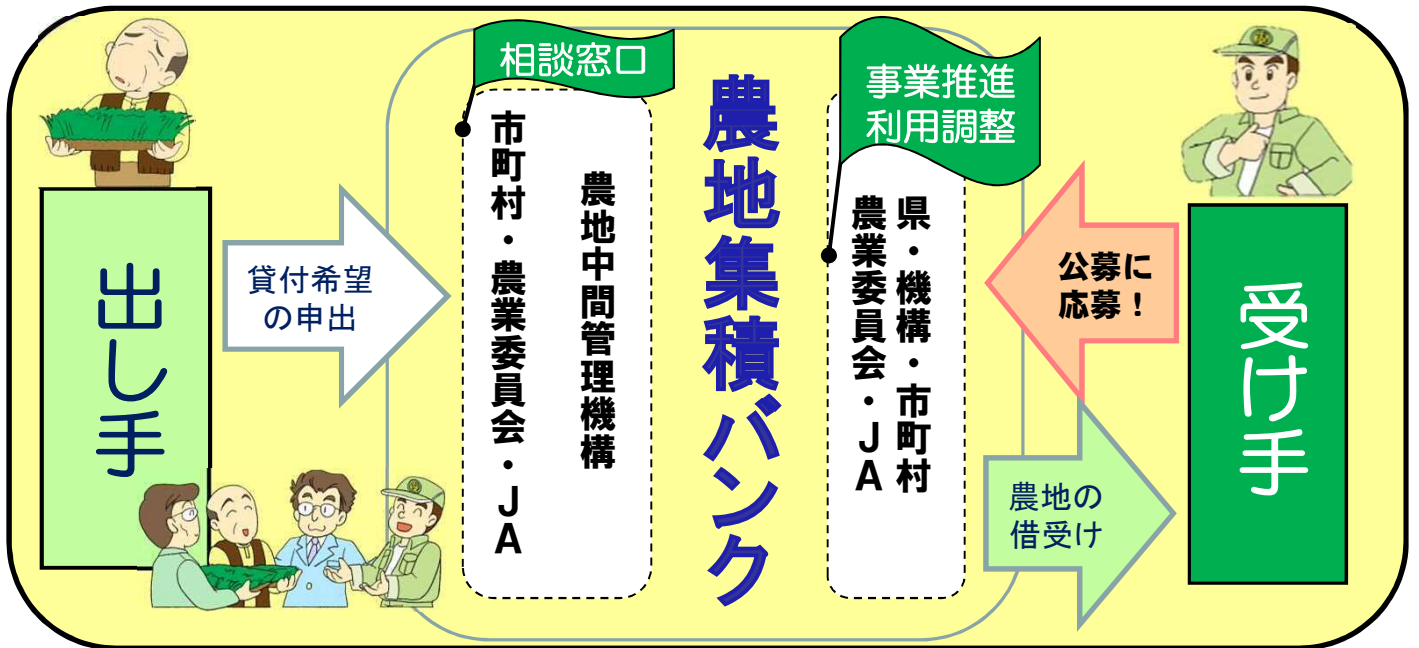

# 7月は、農地集積バンクの 受け手募集期間です！

\*7月1日～7月31日まで、農地借受希望者(受け手)の公募を行っています。  
借受希望地の市町村・JA等窓口、又は機構で受け付けしています。  
(これまで既に応募いただいている方は手続き不要です。)  
(2回目募集は10月の予定です。)